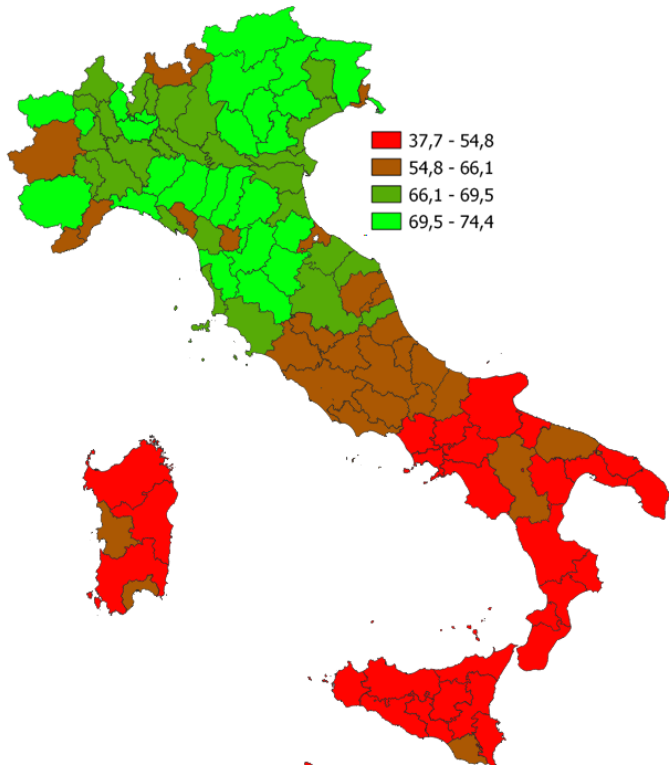

# IL MERCATO DEL LAVORO DELLA PROVINCIA DI FOGGIA

Tasso di occupazione 15-64 anni. Anno 2023

INDICATORI E POSIZIONAMENTO NELLA GRADUATORIA PROVINCIALE. ANNO 2023

I piazzamenti nella graduatoria provinciale del tasso di occupazione 15-64 anni

IL TASSO DI OCCUPAZIONE 15-64 ANNI - L'ANDAMENTO NEL TEMPO