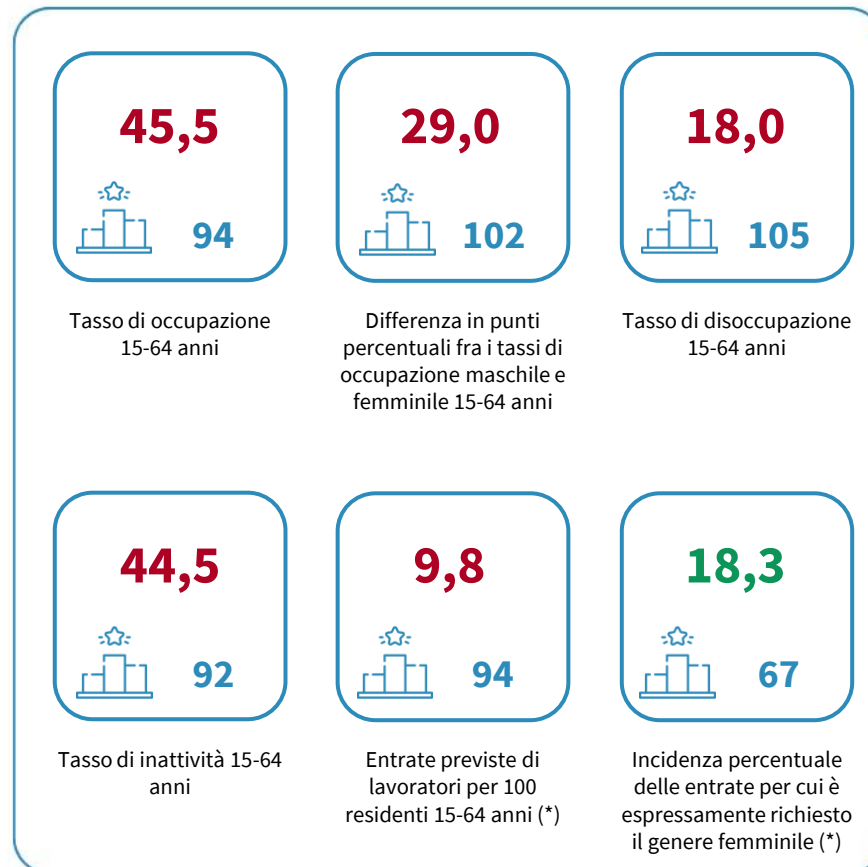

# IL MERCATO DEL LAVORO DELLA PROVINCIA DI FOGGIA

Tasso di occupazione 15-64 anni. Anno 2023

INDICATORI E POSIZIONAMENTO NELLA GRADUATORIA PROVINCIALE. ANNO 2023

I piazzamenti nella graduatoria provinciale del tasso di occupazione 15-64 anni

IL TASSO DI OCCUPAZIONE 15-64 ANNI - L'ANDAMENTO NEL TEMPO